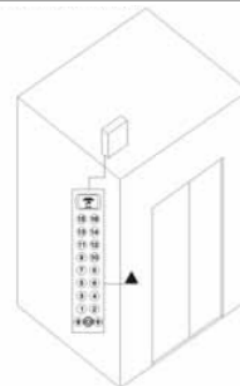

KONTROLER DOSTĘPU WINDY BE-TECH DTM 04

Możliwy dostęp
do określonego
piętra

Proste i szybkie
zarządzanie

Otwarcie
Kartą MiFare

Otwarcie
aplikacją

nowość!

Be-Tech

KONTROLER DOSTĘPU WINDY

DTM 04

Model	DTM 04
Przeznaczenie Produktu	Hotel/ Pensjonat
Standard działania	Mifare 13,56 MHz
Sposób otwarcia	Nośnik MiFare / klucz awaryjny / Bluetooth (jako opcja dodatkowa)
Wymiary	90X55X8,5 mm
Zasilanie	12V DC
Materiał	Tworzywo sztuczne
Zastosowanie	Winda / Zarządzanie do 8 pięter (powyżej 8 pięter konieczność zastosowania dodatkowego modułu)
Montaż	Nakładkowy
Historia zdarzeń	Pamięć 400 ostatnich zdarzeń
Oprogramowanie	BIS Hotel
Zarządzanie	Działający w jednym systemie z zamkami i innymi urządzeniami Be-Tech – otwarcie jedną kartą
Dodatkowe funkcje	Możliwość zaprogramowania tak, aby gość mógł dojechać jedynie na dane piętro
Gwarancja	24 m-ce *