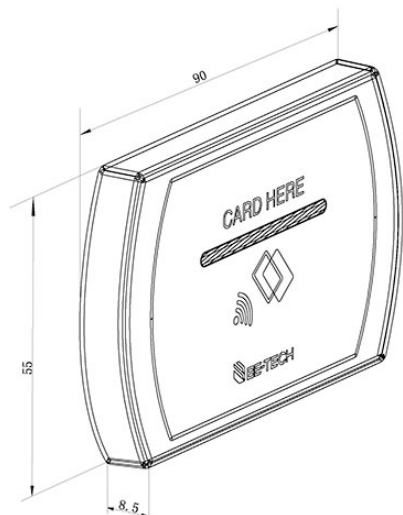

KONTROLER DOSTĘPU WINDY BE-TECH DTM 04

Możliwy dostęp
do określonego
piętra

Proste i szybkie
zarządzanie

Otwarcie
Kartą MiFare

Otwarcie
aplikacją

nowość!

Be-Tech

KONTROLER DOSTĘPU WINDY

DTM 04

Model	DTM 04
Przeznaczenie Produktu	Hotel/ Pensjonat
Standard działania	Mifare 13,56 MHz
Sposób otwarcia	Nośnik MiFare / klucz awaryjny / Bluetooth (jako opcja dodatkowa)
Wymiary	90X55X8,5 mm
Zasilanie	12V DC
Materiał	Tworzywo sztuczne
Zastosowanie	Winda / Zarządzanie do 8 pięter (powyżej 8 pięter konieczność zastosowania dodatkowego modułu)
Montaż	Nakładkowy
Historia zdarzeń	Pamięć 400 ostatnich zdarzeń
Oprogramowanie	BIS Hotel
Zarządzanie	Działający w jednym systemie z zamkami i innymi urządzeniami Be-Tech – otwarcie jedną kartą
Dodatkowe funkcje	Możliwość zaprogramowania tak, aby gość mógł dojechać jedynie na dane piętro
Gwarancja	24 m-ce *