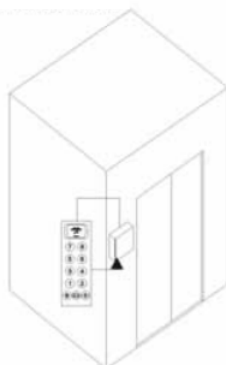

KONTROLER DOSTĘPU WINDY BE-TECH DTM 04

Możliwy dostęp
do określonego
piętra

Proste i szybkie
zarządzanie

Otwarcie
Kartą MiFare

Otwarcie
aplikacją

nowość!

Be-Tech

KONTROLER DOSTĘPU WINDY

DTM 04

Model	DTM 04
Przeznaczenie Produktu	Hotel/ Pensjonat
Standard działania	Mifare 13,56 MHz
Sposób otwarcia	Nośnik MiFare / klucz awaryjny / Bluetooth (jako opcja dodatkowa)
Wymiary	90X55X8,5 mm
Zasilanie	12V DC
Materiał	Tworzywo sztuczne
Zastosowanie	Winda / Zarządzanie do 8 pięter (powyżej 8 pięter konieczność zastosowania dodatkowego modułu)
Montaż	Nakładkowy
Historia zdarzeń	Pamięć 400 ostatnich zdarzeń
Oprogramowanie	BIS Hotel
Zarządzanie	Działający w jednym systemie z zamkami i innymi urządzeniami Be-Tech – otwarcie jedną kartą
Dodatkowe funkcje	Możliwość zaprogramowania tak, aby gość mógł dojechać jedynie na dane piętro
Gwarancja	24 m-ce *