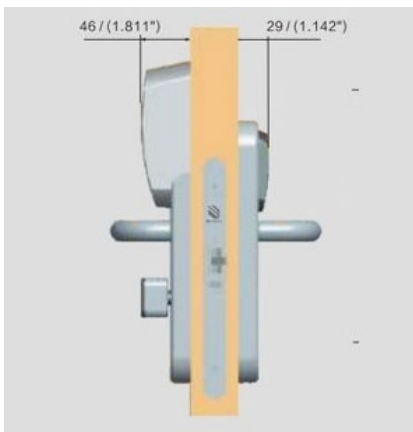

# Be-Tech ELEGANT

G256M-65

**NOWOŚĆ!**

Moduł Bluetooth

Możliwość otwarcia zamka aplikacją  
Funkcja dostępna jako opcja

Model	G256M-65
Producent	Be-Tech
Przeznaczenie Produktu	Hotel/ Pensjonat
Standard działania	Mifare 13,56 MHz
Sposób otwarcia	Nośnik MiFare / klucz awaryjny / Bluetooth (jako opcja dodatkowa)
Grubość drzwi	40 - 50 mm
Zasilanie	4 baterie LR6 (AA)
Żywotność baterii	1-1,5 lat przy normalnym użytkowaniu i oryginalnych bateriach
Materiał	Stal nierdzewna
Kolory	Srebrny   Czarny
Funkcja antypaniczna	Rygiel i zapadka cofane po naciśnięciu klamki wewnątrz pokoju
Historia zdarzeń	Pamięć 400 ostatnich zdarzeń
Oprogramowanie	BIS Hotel
Certyfikat	EI30
Gwarancja	24 m-ce *