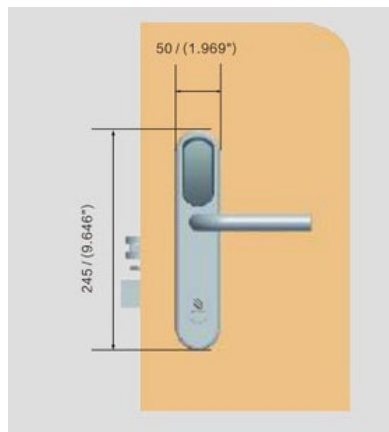

# Be-Tech ELEGANT

G256M-65

**NOWOŚĆ!**

Moduł Bluetooth

Możliwość otwarcia zamka aplikacją  
Funkcja dostępna jako opcja

Model	G256M-65
Producent	Be-Tech
Przeznaczenie Produktu	Hotel/ Pensjonat
Standard działania	Mifare 13,56 MHz
Sposób otwarcia	Nośnik MiFare / klucz awaryjny / Bluetooth (jako opcja dodatkowa)
Grubość drzwi	40 - 50 mm
Zasilanie	4 baterie LR6 (AA)
Żywotność baterii	1-1,5 lat przy normalnym użytkowaniu i oryginalnych bateriach
Materiał	Stal nierdzewna
Kolory	Srebrny   Czarny
Funkcja antypaniczna	Rygiel i zapadka cofane po naciśnięciu klamki wewnątrz pokoju
Historia zdarzeń	Pamięć 400 ostatnich zdarzeń
Oprogramowanie	BIS Hotel
Certyfikat	EI30
Gwarancja	24 m-ce *