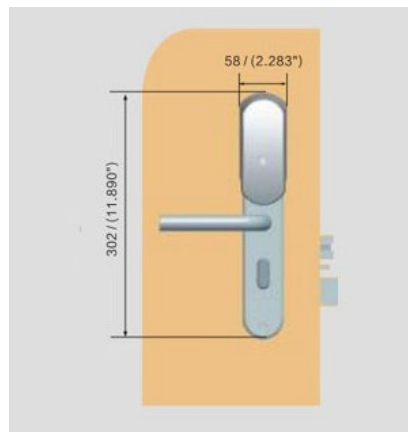

# Be-Tech ELEGANT

G256M-65

**NOWOŚĆ!**

Moduł Bluetooth

Możliwość otwarcia zamka aplikacją  
Funkcja dostępna jako opcja

Model	G256M-65
Producent	Be-Tech
Przeznaczenie Produktu	Hotel/ Pensjonat
Standard działania	Mifare 13,56 MHz
Sposób otwarcia	Nośnik MiFare / klucz awaryjny / Bluetooth (jako opcja dodatkowa)
Grubość drzwi	40 - 50 mm
Zasilanie	4 baterie LR6 (AA)
Żywotność baterii	1-1,5 lat przy normalnym użytkowaniu i oryginalnych bateriach
Materiał	Stal nierdzewna
Kolory	Srebrny   Czarny
Funkcja antypaniczna	Rygiel i zapadka cofane po naciśnięciu klamki wewnątrz pokoju
Historia zdarzeń	Pamięć 400 ostatnich zdarzeń
Oprogramowanie	BIS Hotel
Certyfikat	EI30
Gwarancja	24 m-ce *